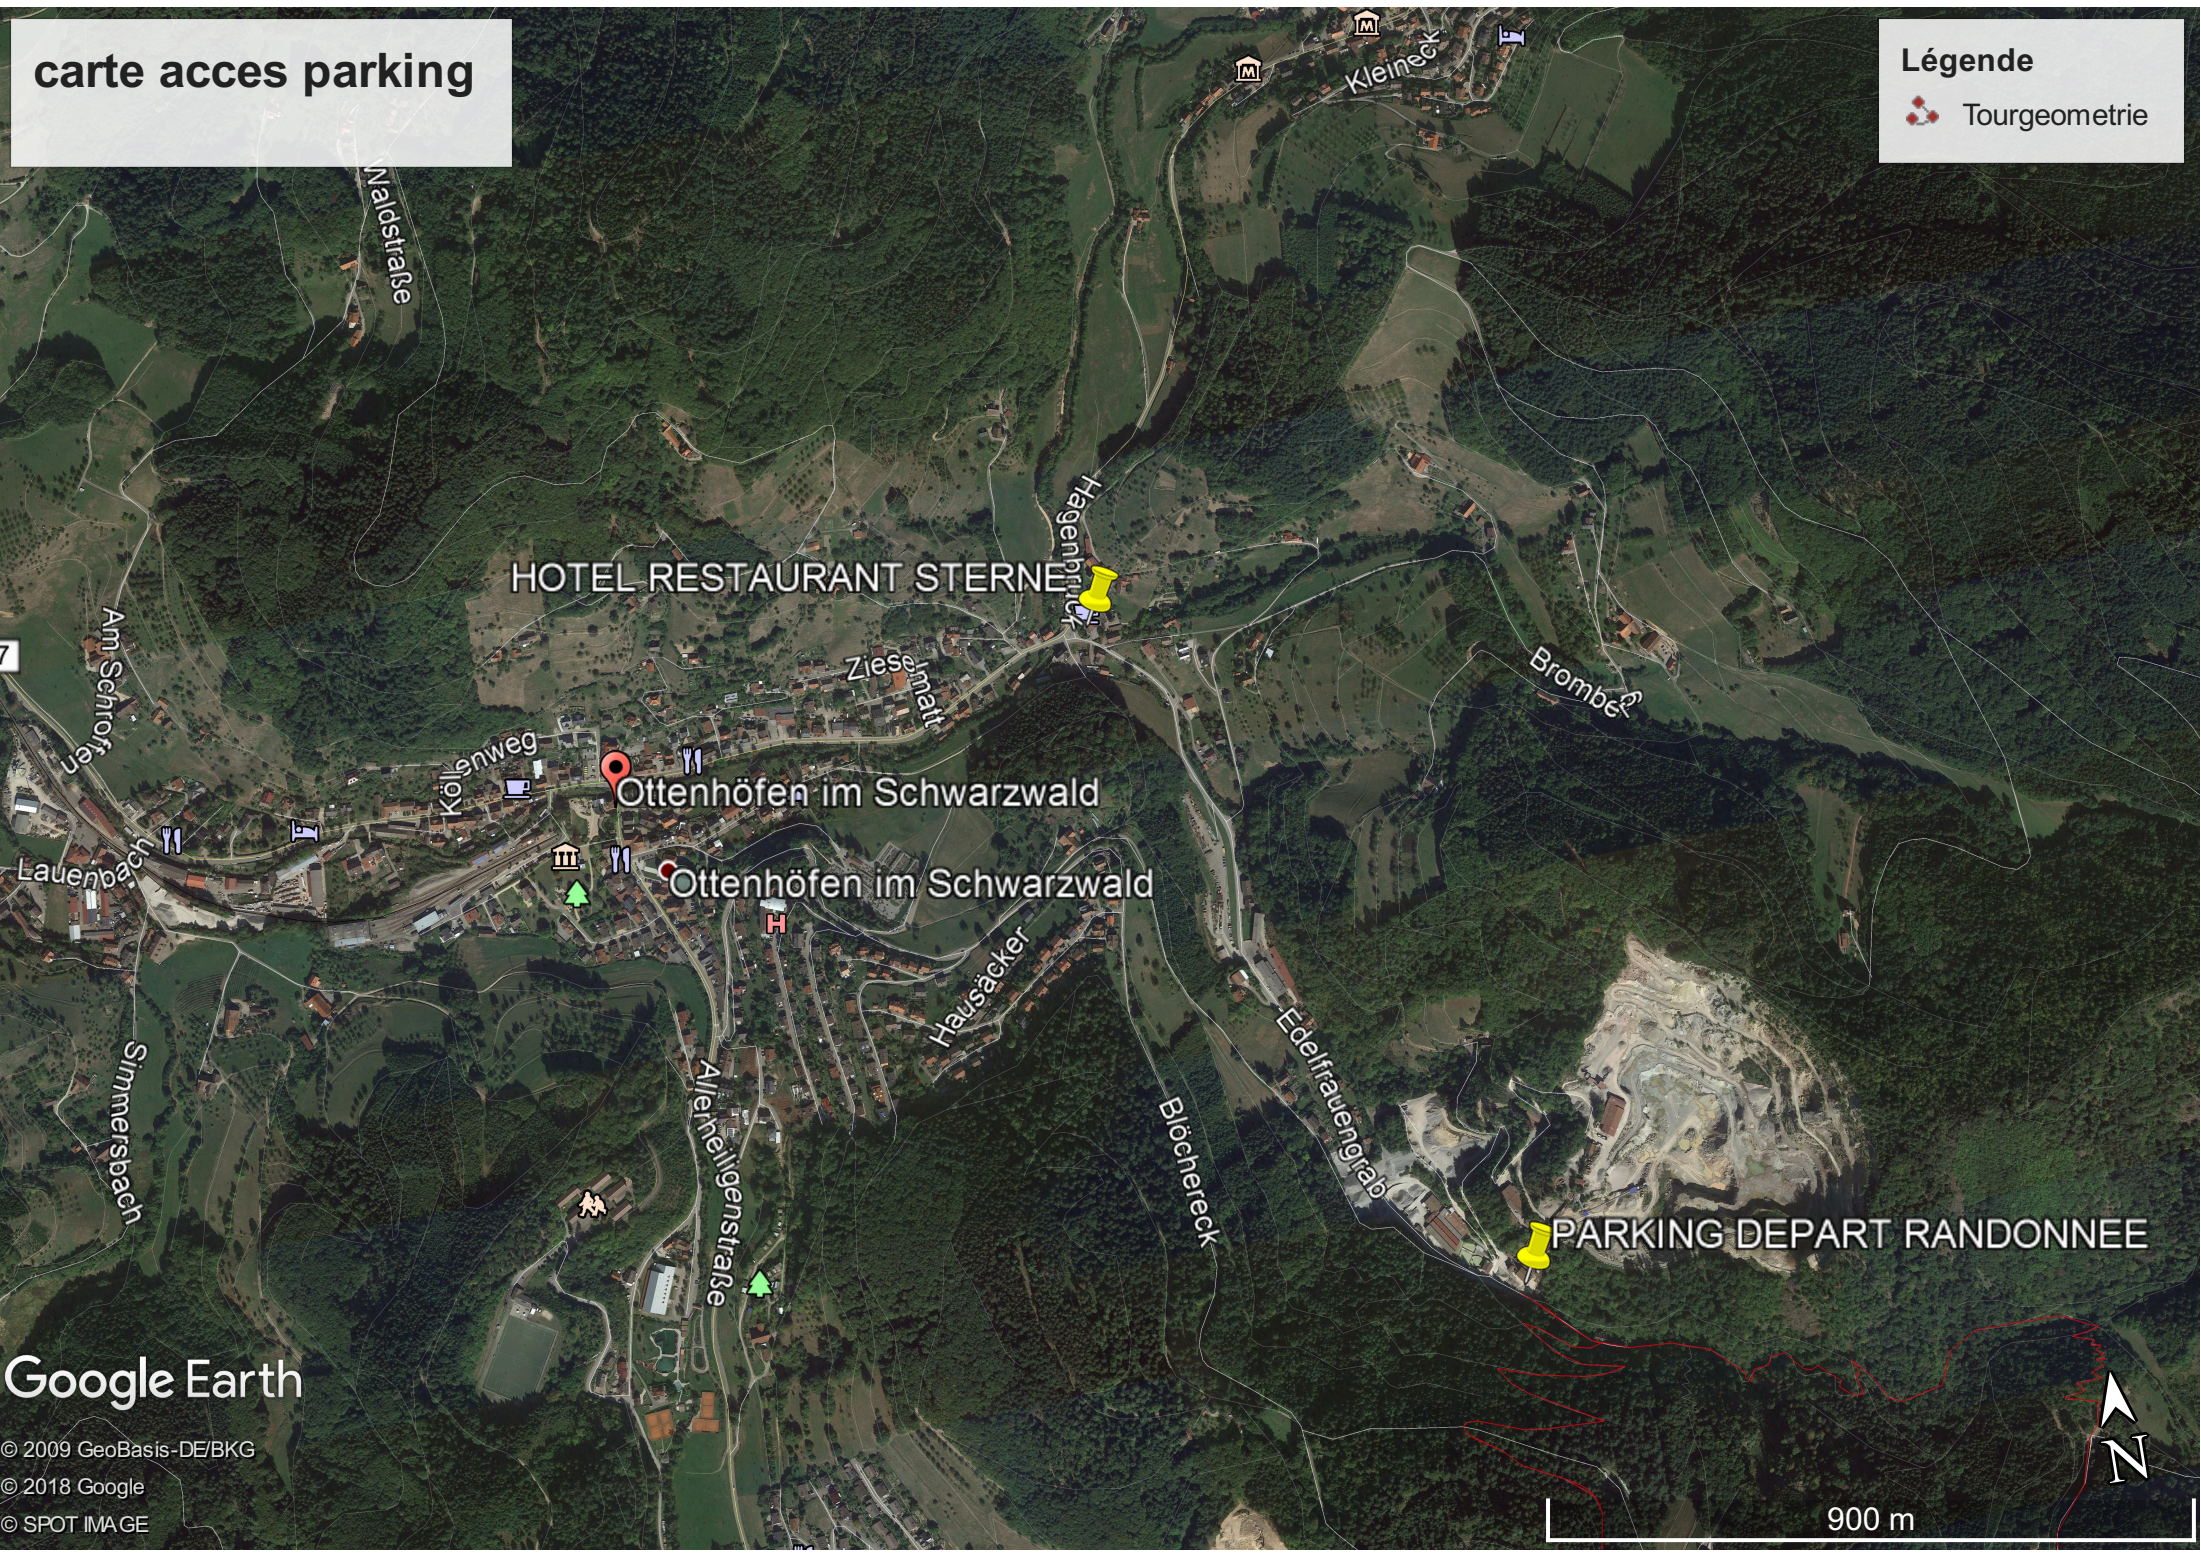

carte acces parking

Légende
Tourgeometrie

HOTEL RESTAURANT STERNE

Ottenhöfen im Schwarzwald

Ottenhöfen im Schwarzwald

PARKING DEPART RANDONNEE

Google Earth

© 2009 GeoBasis-DE/BKG
© 2018 Google
© SPOT IMAGE

900 m